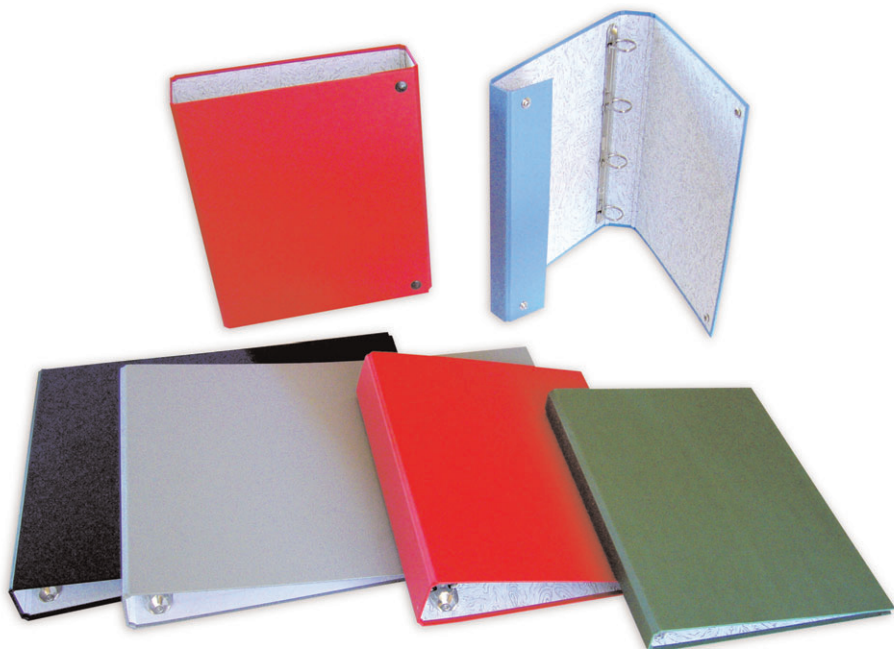

FAMILIA

14

## Carpeta de anillas

Carpetas de 2 ó 4 anillas con medidas desde 16 mm a 65 mm. Referencias estándar para encuadernar en A4 y A3. En el tamaño A4 se ofrece la posibilidad de carpeta de anillas con broches, para una mejor conservación de los documentos y como sustitución del estuche.

### ESPECIFICACIONES

**Medidas:** 26,5 x 31 cm. (Para A4).  
46,5 x 31 cm. (Para A3).

**Fabricación:** En cartón de calibre 2,25 mm, exterior forrado en color e interior guarda de aguas (en cartón reciclado: calibre 1,5 mm), cantos forrados, en A4 posibilidad de broches.