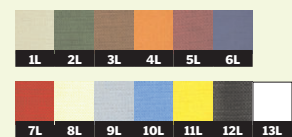

Calidad: Geltex (L), Nature (M).
Pedido mínimo: 1 caja por referencia calidad y color.

CARTA DE COLOR/CALIDAD

Geltex

Nature

10A3

OTROS FORMATOS

Carpeta de lomo fijo A3

NOVEDAD: Carpeta de proyectos para A3 con lomos que oscilan entre 3 y 9 cm, sistema de cierre con broches.